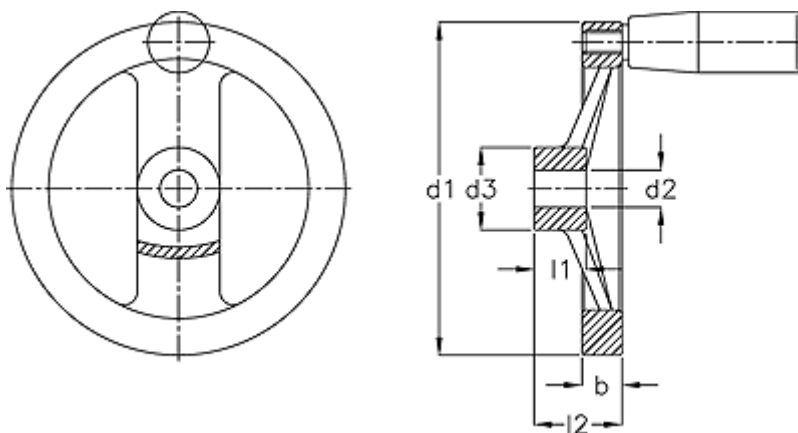

Varenummer: 201281314
Beskrivelse: E+G Håndhjul
GN 322-160-K14-R

Mål

b	= 18.0
d1	= 160
d2 H7	= 14
d3	= 36
Håndtag Ø	= 24
l1	= 20
l2	= 39